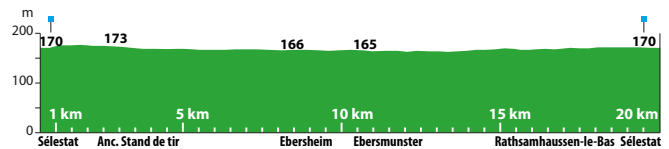

ALSACE

13

SÉLESTAT

20 km - 1 circuit/Strecken/trails/circuits

1 Circuits du Ried

20 km - ⌚ 3h00*

départ/Start/start/vertrek 🚩 :
Sélestat - Office de Tourisme

* temps de visite compris / inkl. Besichtigungen / visits included