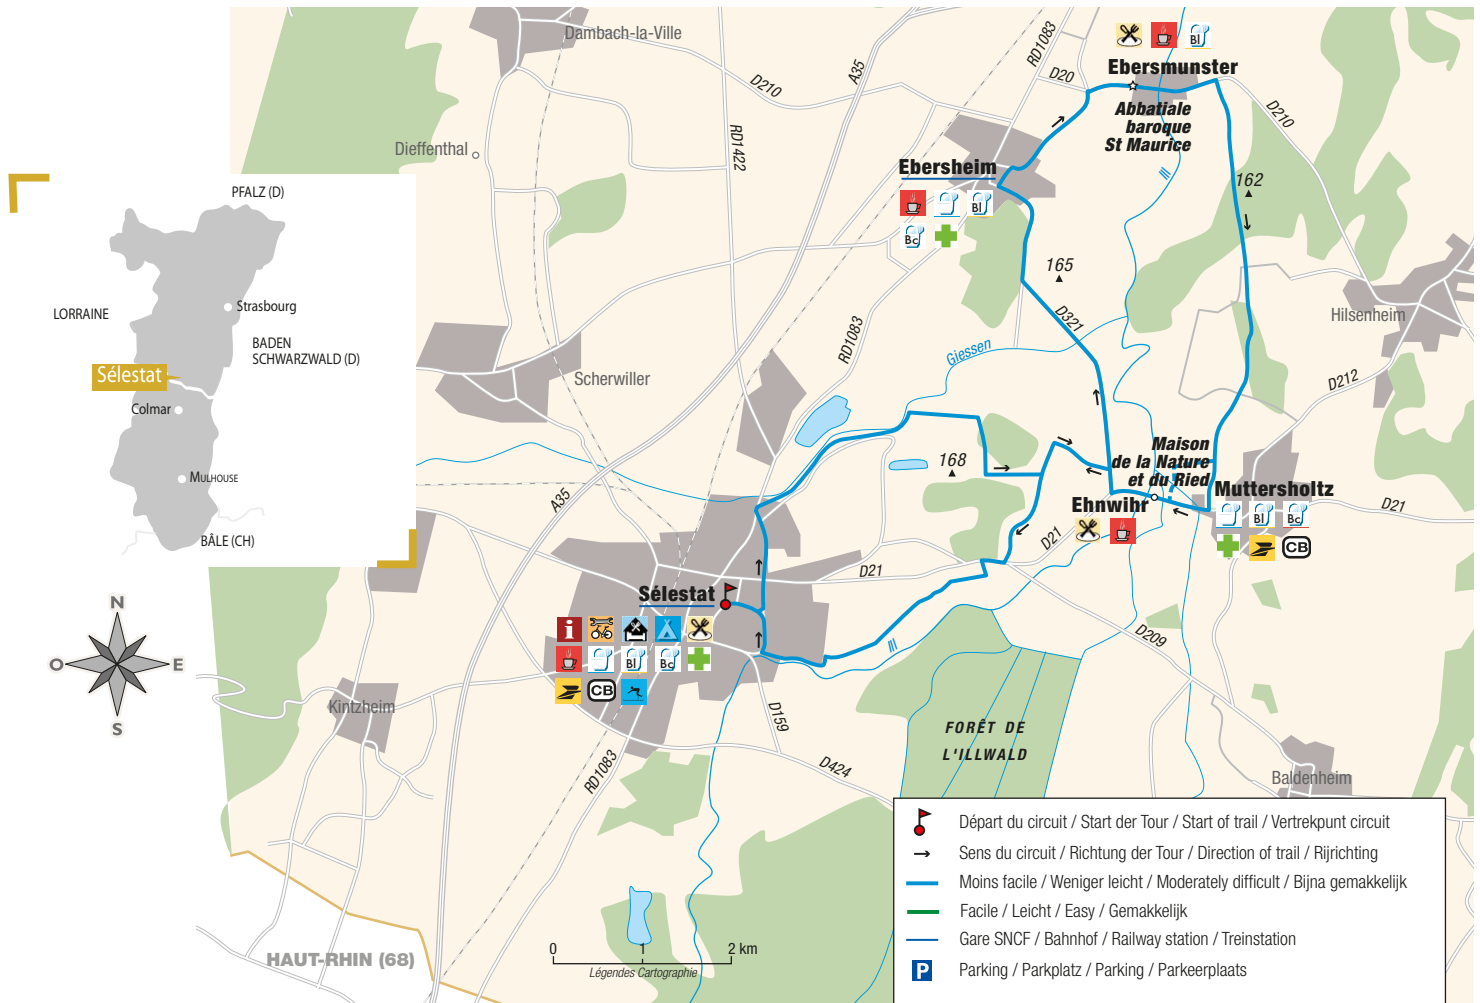

ALSACE

13

SÉLESTAT

20 km - 1 circuit/Strecken/trails/circuits

1 Circuits du Ried

20 km - ⌚ 3h00*

départ/Start/start/vertrek 🚩 :
Sélestat - Office de Tourisme

* temps de visite compris / inkl. Besichtigungen / visits included